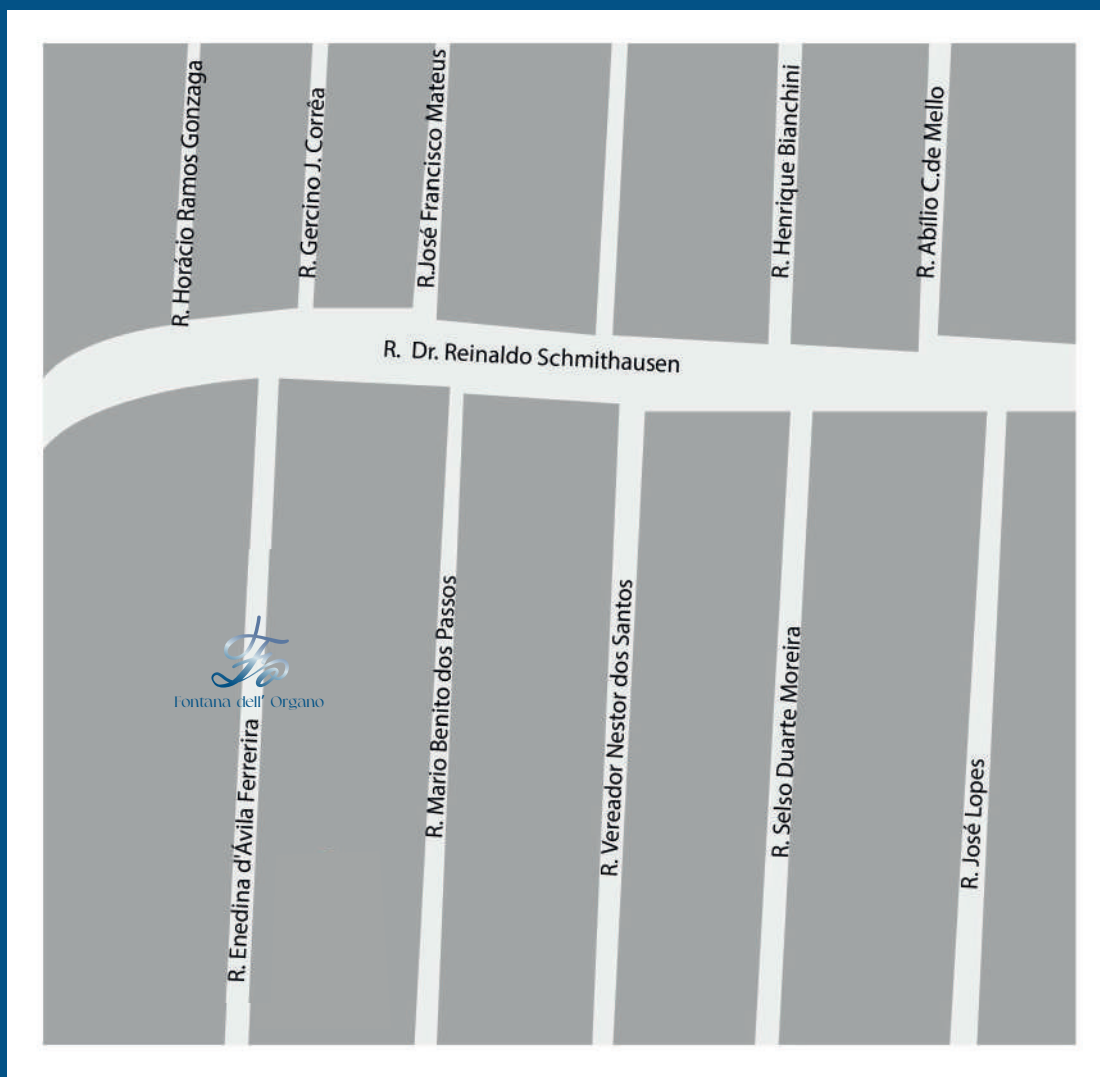

LOCALIZAÇÃO PRIVILEGIADA

Próximo à escolas, supermercados e comércio em geral.
Rua Enedina D`Ávila Ferreira, 267 | Cordeiros | Itajaí | SC

Fontana dell' Organo

47 99985.5135 | 3349.8599
www.construtorammc.com.br