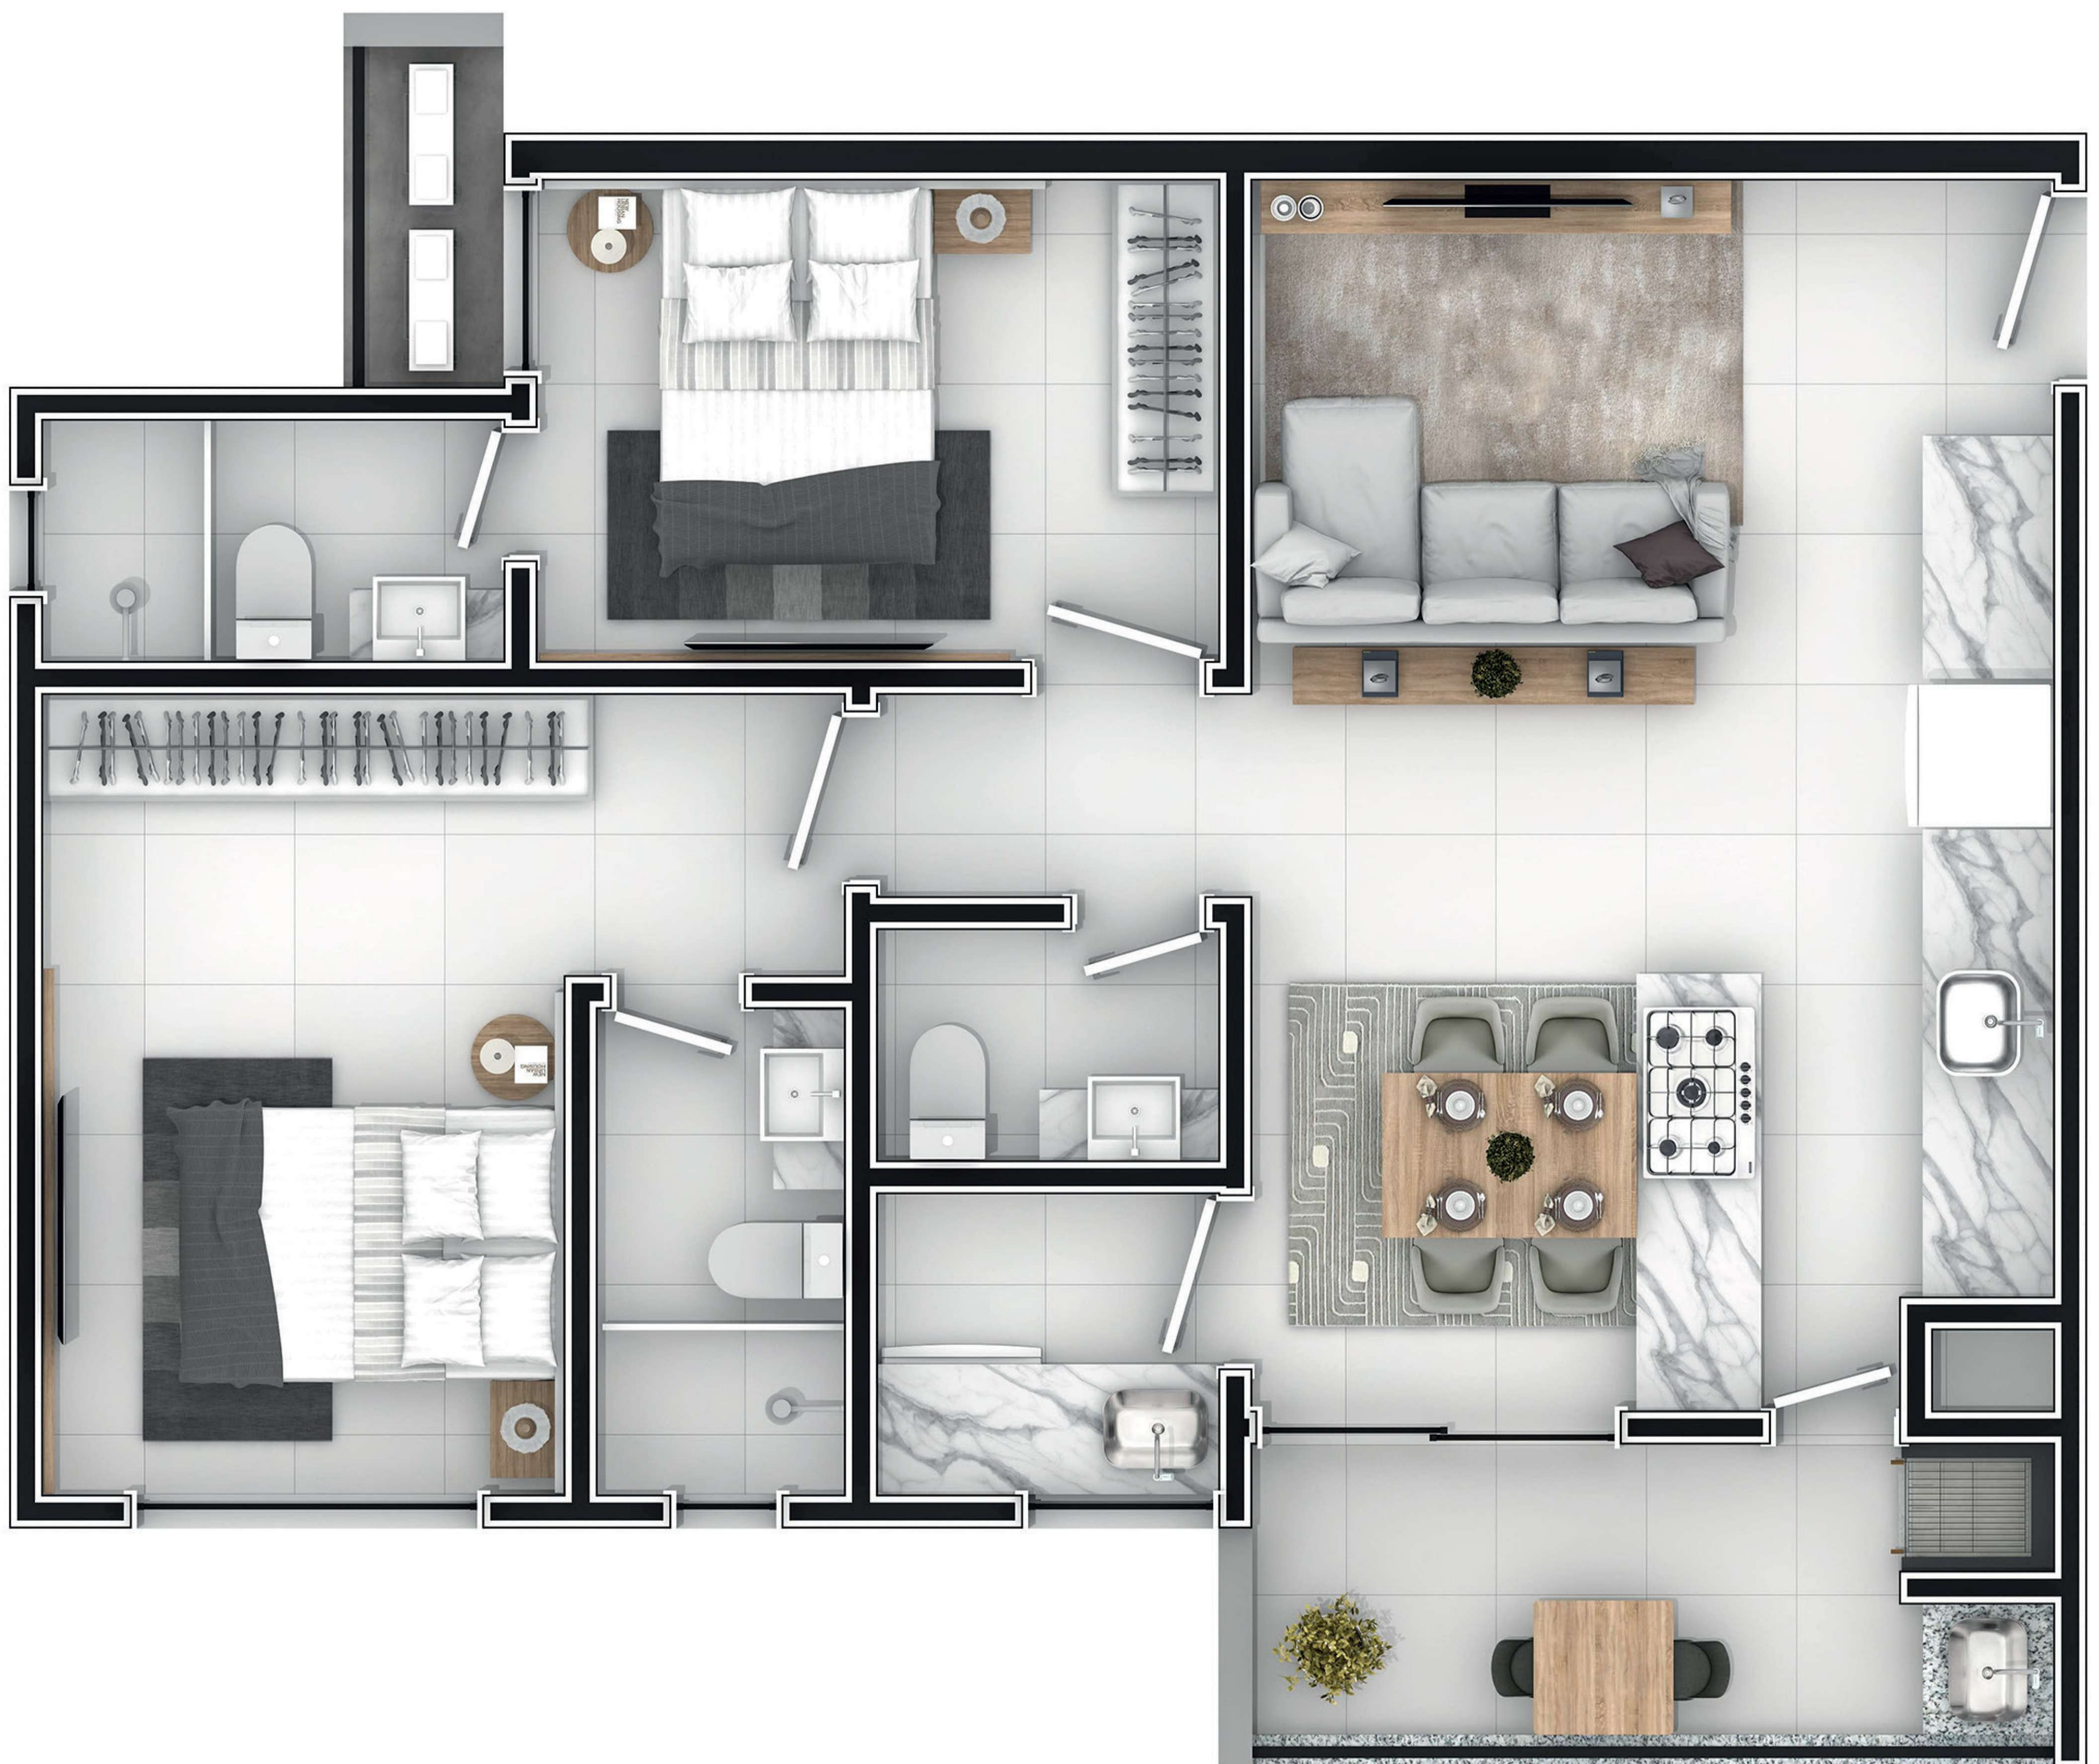

RESIDENCIAL
LAGO DI LUCERNA

Lago di Lucerna

SALÃO DE FESTAS

PISCINA

FOTOS MERAMENTE ILUSTRATIVAS

EMPREENHIMENTO

-  16 Pavimentos
-  04 Apartamentos por andar
-  Ático com completa área de lazer entregue mobiliada
-  Espaço gourmet
-  Piscina
-  Fitness
-  Ótima localização
-  02 Pavimentos de garagens cobertas
-  02 Elevadores
-  Hall de entrada decorado
-  Salão de festas
-  Amplo terraço com churrasqueira
-  Espaço kids

APARTAMENTO

-  Tipo 1 e 2 com 02 suítes
-  01 Vaga de garagem coberta
-  1º Pav. com 4 diferenciados, com as seguintes medidas:
-  102 - 83,04 m²
-  104 - 76,03 m²
-  Piso de porcelanato
-  Tipo 3 e 4 com 02 dormitórios, sendo 01 suíte
-  101 - 106,94 m²
-  103 - 76,01 m²
-  Demais apartamentos com 76m² privativos
-  Sacada com churrasqueira a carvão
-  Tubulação ar-condicionado split, tv a cabo e internet